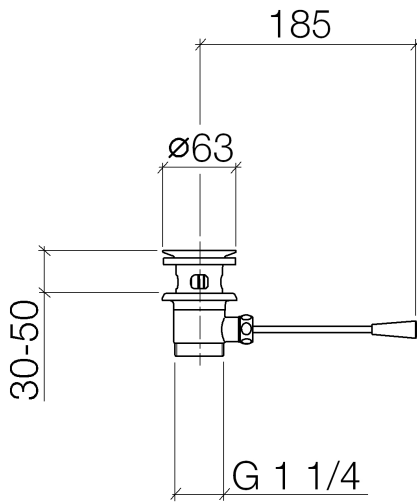

10 300 970

- Länge Kniehebel 185 mm

Nur für Becken mit Überlauf geeignet.

Passt zu: IMO, LULU, MADISON, MEM, TARA, CL.1, LISSÉ, VAIA, META, CYO

	Dark Chrome	10 300 970-19
	Chrom	10 300 970-00
	Platin gebürstet	10 300 970-06
	Platin	10 300 970-08
	Messing (23kt Gold)	10 300 970-09
	Light Gold	10 300 970-26
	Light Gold gebürstet	10 300 970-27
	Messing gebürstet (23kt Gold)	10 300 970-28
	Schwarz matt	10 300 970-33
	Bronze gebürstet	10 300 970-42
	Champagne gebürstet (22kt Gold)	10 300 970-46
	Champagne (22kt Gold)	10 300 970-47
	Chrom gebürstet	10 300 970-93
	Dark Platinum gebürstet	10 300 970-99

10 300 970

10 300 970

Ersatzteile für die  
anderen  
Oberflächenvarianten  
finden Sie hier:  
Chrom